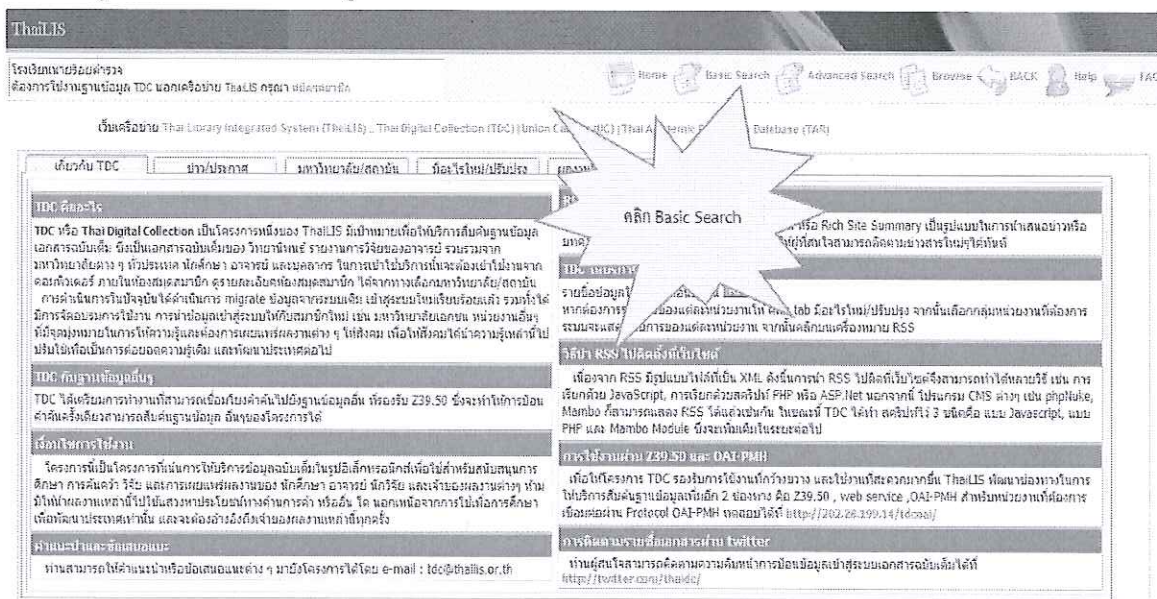

3. เลือกเมนู Basic Search ที่เมนูด้านขวาเพื่อสืบค้น